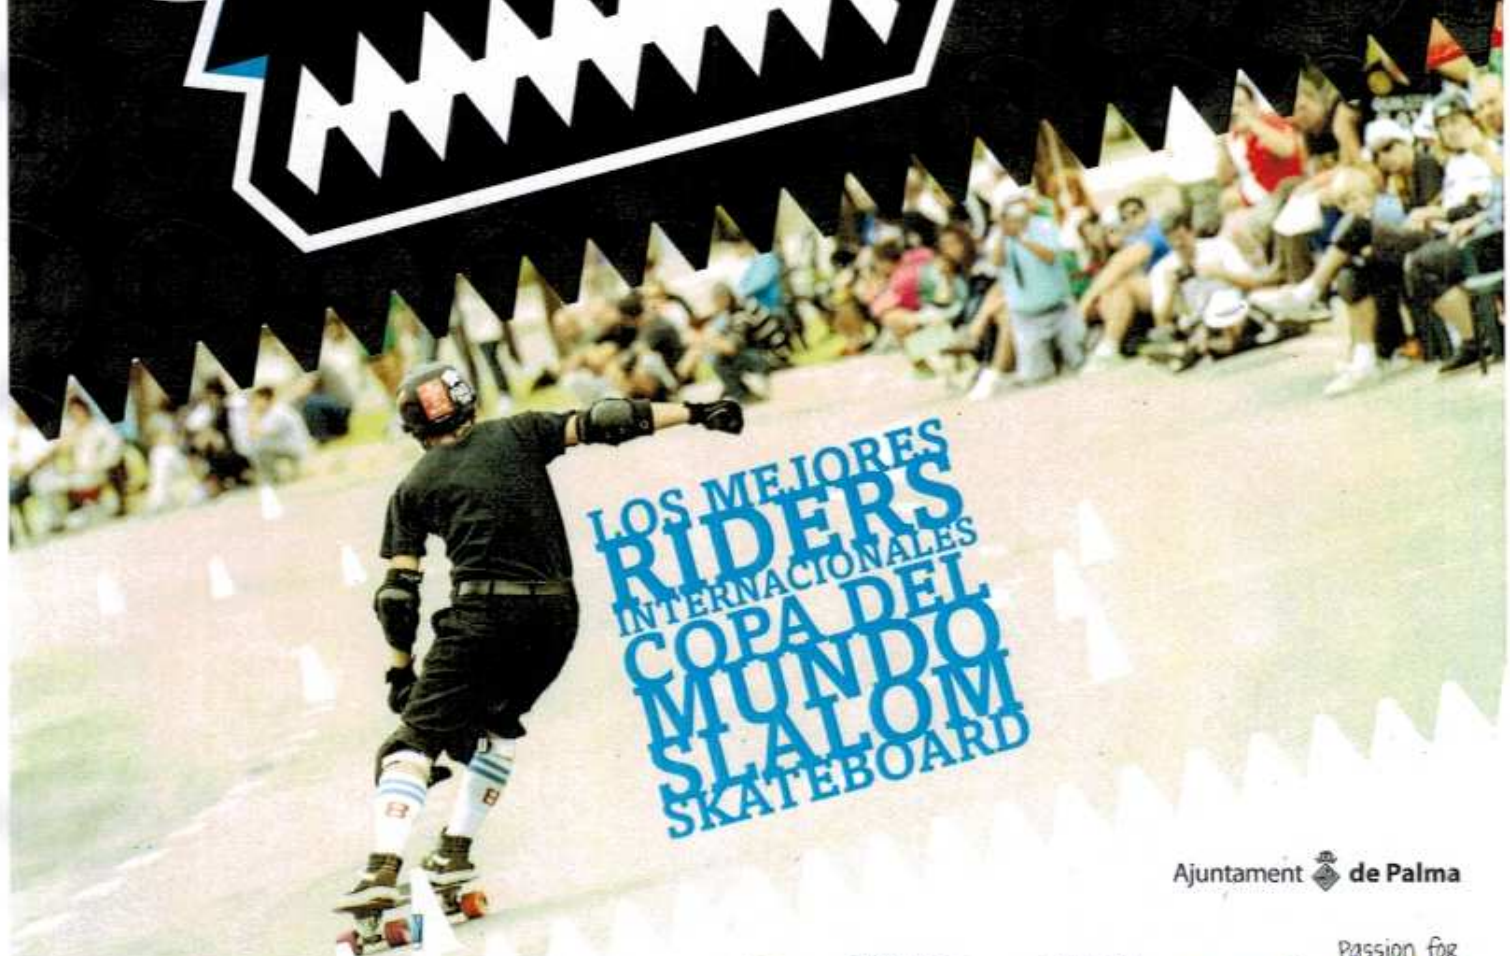

AMSS  
Associació Mallorquina de Slalom Skateboard

**17 Mayo**  
Presentation  
Hard Rock Café

**18 Mayo**  
Parc de Sa Riera  
Dual Hybrid

**19 Mayo**  
Carretera campo  
Golf Son Muntaner  
Giant Slalom  
Tight Slalom