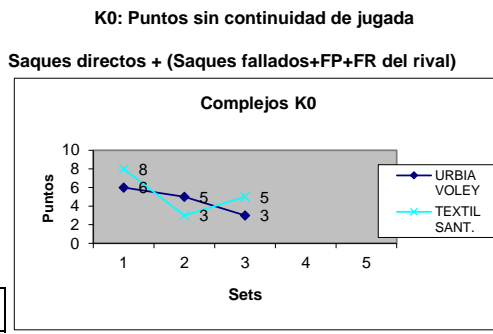

URBIA VOLEY

(3-0) (26-24, 25-16, 25-20)

TEXTIL SANT.

	Saque		K0	
	Totales	Directos	Ptos.	Fallados
1er. SET	25	0	6	5
2do. SET	25	3	5	3
3er. SET	24	1	3	4
4to. SET				
5to. SET				
Total	74	4	14	12

	Saque		K0	
	Totales	Directos	Ptos.	Fallados
1er. SET	25	3	8	6
2do. SET	16	0	3	2
3er. SET	21	1	5	2
4to. SET				
5to. SET				
Total	62	4	16	10

	Recep.		K1	
	Totales	Falladas	Ptos.	%Efect. K1
1er. SET	19	3	8	42,11
2do. SET	14	0	10	71,43
3er. SET	19	1	11	57,89
4to. SET				
5to. SET				
Total	52	4	29	55,77

	Recep.		K1	
	Totales	Falladas	Ptos.	%Efect. K1
1er. SET	20	0	9	45,00
2do. SET	22	3	7	31,82
3er. SET	20	1	9	45,00
4to. SET				
5to. SET				
Total	62	4	25	40,32

	Acciones		K2	
	K2	Falladas	Ptos.	%Efect. K2
1er. SET	20	6	30,00	
2do. SET	19	9	47,37	
3er. SET	19	6	31,58	
4to. SET				
5to. SET				
Total	58	21	36,21	

	Acciones		K2	
	K2	Falladas	Ptos.	%Efect. K2
1er. SET	16	4	25,00	
2do. SET	14	3	21,43	
3er. SET	18	4	22,22	
4to. SET				
5to. SET				
Total	48	11	22,92	