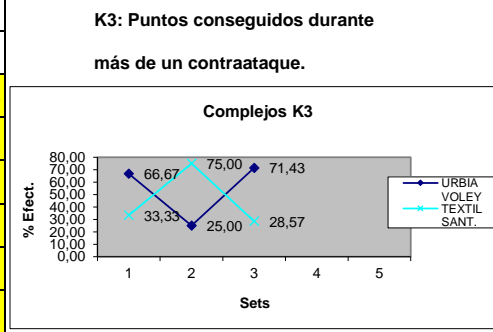

	Recep.		K1	
	Totales	Falladas	Ptos.	%Efect. K1
1er. SET	19	3	8	42,11
2do. SET	14	0	10	71,43
3er. SET	19	1	11	57,89
4to. SET				
5to. SET				
Total	52	4	29	55,77

	Recep.		K1	
	Totales	Falladas	Ptos.	%Efect. K1
1er. SET	20	0	9	45,00
2do. SET	22	3	7	31,82
3er. SET	20	1	9	45,00
4to. SET				
5to. SET				
Total	62	4	25	40,32

	Acciones		K2	
	K2	Falladas	Ptos.	%Efect. K2
1er. SET	20	6	30,00	
2do. SET	19	9	47,37	
3er. SET	19	6	31,58	
4to. SET				
5to. SET				
Total	58	21	36,21	

	Acciones		K2	
	K2	Falladas	Ptos.	%Efect. K2
1er. SET	16	4	25,00	
2do. SET	14	3	21,43	
3er. SET	18	4	22,22	
4to. SET				
5to. SET				
Total	48	11	22,92	

	Acciones		K3	
	K3	Falladas	Ptos.	%Efect. K3
1er. SET	9	6	66,67	
2do. SET	4	1	25,00	
3er. SET	7	5	71,43	
4to. SET				
5to. SET				
Total	20	12	60,00	

	Acciones		K3	
	K3	Falladas	Ptos.	%Efect. K3
1er. SET	3	3	33,33	
2do. SET	3	3	75,00	
3er. SET	2	2	28,57	
4to. SET				
5to. SET				
Total	8	8	40,00	