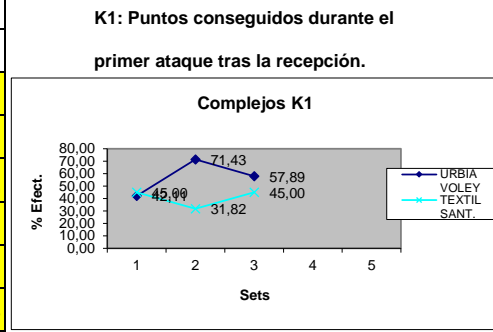

URBIA VOLEY

(3-0) (26-24, 25-16, 25-20)

TEXTIL SANT.

	Saque		K0	
	Totales	Directos	Ptos.	Fallados
1er. SET	25	0	6	5
2do. SET	25	3	5	3
3er. SET	24	1	3	4
4to. SET				
5to. SET				
Total	74	4	14	12

	Saque		K0	
	Totales	Directos	Ptos.	Fallados
1er. SET	25	3	8	6
2do. SET	16	0	3	2
3er. SET	21	1	5	2
4to. SET				
5to. SET				
Total	62	4	16	10

	Recep.		K1	
	Totales	Falladas	Ptos.	%Efect. K1
1er. SET	19	3	8	42,11
2do. SET	14	0	10	71,43
3er. SET	19	1	11	57,89
4to. SET				
5to. SET				
Total	52	4	29	55,77

	Recep.		K1	
	Totales	Falladas	Ptos.	%Efect. K1
1er. SET	20	0	9	45,00
2do. SET	22	3	7	31,82
3er. SET	20	1	9	45,00
4to. SET				
5to. SET				
Total	62	4	25	40,32

	Acciones		K2	
	K2	Falladas	Ptos.	%Efect. K2
1er. SET	20	6	30,00	
2do. SET	19	9	47,37	
3er. SET	19	6	31,58	
4to. SET				
5to. SET				
Total	58	21	36,21	

	Acciones		K2	
	K2	Falladas	Ptos.	%Efect. K2
1er. SET	16	4	25,00	
2do. SET	14	3	21,43	
3er. SET	18	4	22,22	
4to. SET				
5to. SET				
Total	48	11	22,92	