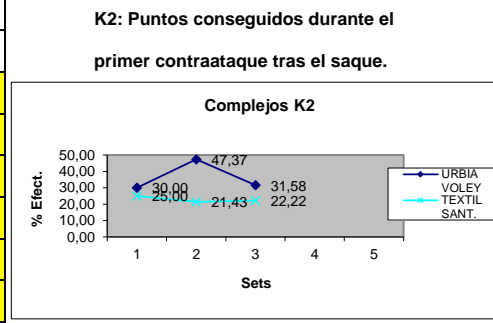

URBIA VOLEY

(3-0) (26-24, 25-16, 25-20)

TEXTIL SANT.

	Saque		K0	
	Totales	Directos	Ptos.	Fallados
1er. SET	25	0	6	5
2do. SET	25	3	5	3
3er. SET	24	1	3	4
4to. SET				
5to. SET				
Total	74	4	14	12

	Saque		K0	
	Totales	Directos	Ptos.	Fallados
1er. SET	25	3	8	6
2do. SET	16	0	3	2
3er. SET	21	1	5	2
4to. SET				
5to. SET				
Total	62	4	16	10

	Recep.		K1	
	Totales	Falladas	Ptos.	%Efect. K1
1er. SET	19	3	8	42,11
2do. SET	14	0	10	71,43
3er. SET	19	1	11	57,89
4to. SET				
5to. SET				
Total	52	4	29	55,77

	Recep.		K1	
	Totales	Falladas	Ptos.	%Efect. K1
1er. SET	20	0	9	45,00
2do. SET	22	3	7	31,82
3er. SET	20	1	9	45,00
4to. SET				
5to. SET				
Total	62	4	25	40,32

	Acciones		K2	
	K2	Falladas	Ptos.	%Efect. K2
1er. SET	20	6	30,00	
2do. SET	19	9	47,37	
3er. SET	19	6	31,58	
4to. SET				
5to. SET				
Total	58	21	36,21	

	Acciones		K2	
	K2	Falladas	Ptos.	%Efect. K2
1er. SET	16	4	25,00	
2do. SET	14	3	21,43	
3er. SET	18	4	22,22	
4to. SET				
5to. SET				
Total	48	11	22,92	