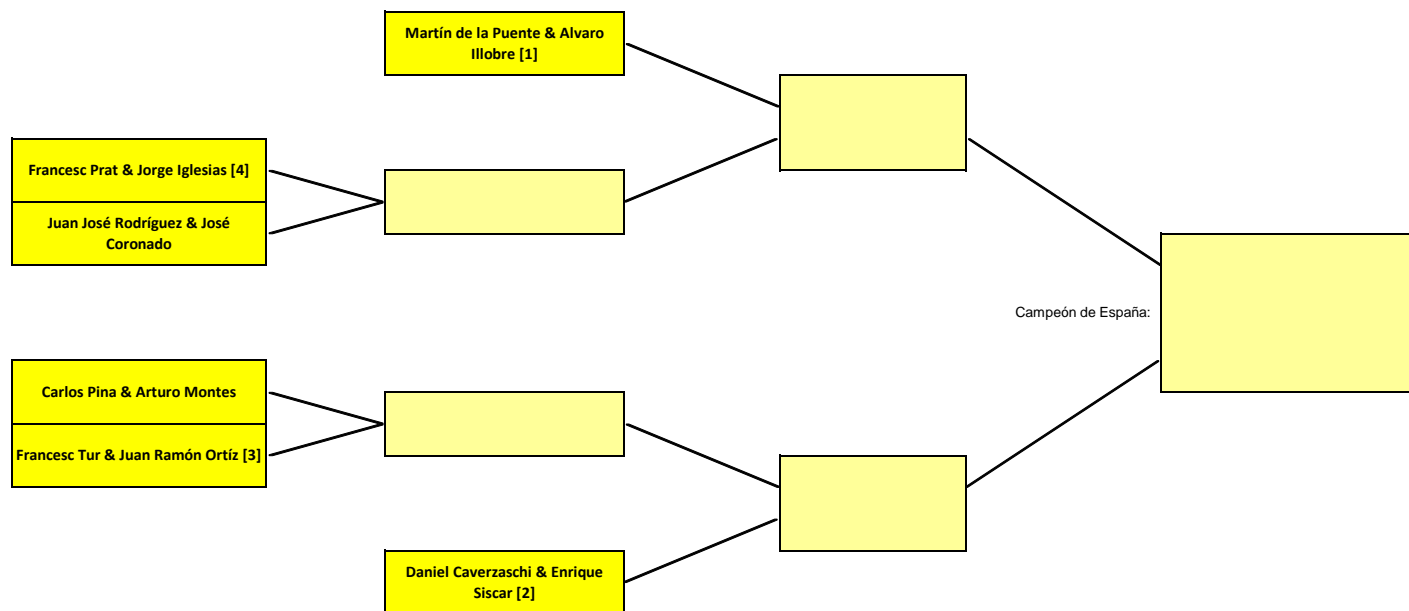

Campeonato de España MAPFRE de Tenis en Silla 2019

Dobles

Premios en metálico

No

Semana

16 de diciembre de 2019

Testigos Sorteo

Anabel Medina, Nicola Kuhn

Juez Árbitro

Iván Martínez Barredo